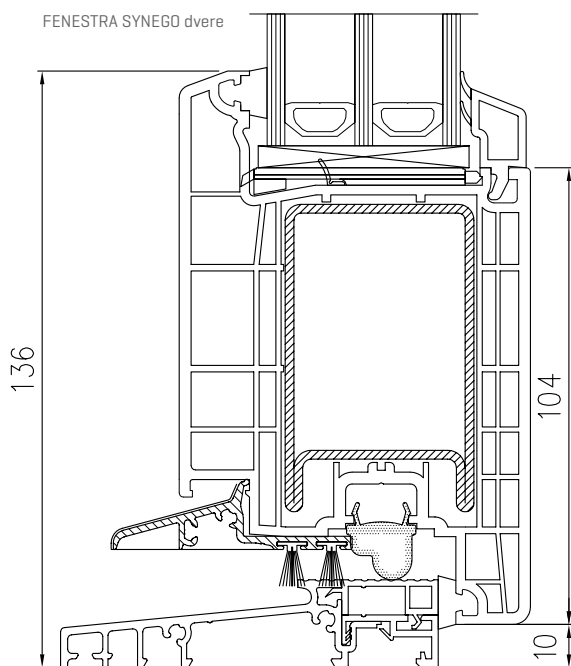

PREČO FENESTRA SYNEGO?

- Sú kombináciou výborných technických parametrov a výhodnej ceny
- Vynikajúce teplotné vlastnosti $U_t \leq 1,0 \text{ W/m}^2\text{K}$
- 3 úrovne tesnenia
- Počet komôr: rám 7, krídlo 6
- Vysoká hospodárnosť vďaka priaznivému tepelnému odporu
- Osvedčená HDF-Povrchová úprava [High Definition Finishing]
- Celosvetovo známa REHAU kvalita
- Množstvo farebných variánt a dekórov

CHARAKTERISTIKA	HODNOTY / INFORMÁCIE	
	SYNEGO okno	SYNEGO dvere
Systém	REHAU® SYNEGO®	REHAU® SYNEGO®
Počet komôr	rám 7, krídlo 6	rám 7, krídlo 6
Hĺbka rámu	80 mm	80 mm
Hĺbka krídla	80 mm	80 mm
Počet tesnení	3	3
Súčiniteľ prechodu tepla	$U_w = 0,76 - 1,2 \text{ W}/(\text{m}^2\cdot\text{K})^*$	$U_w = 0,92 - 1,33 \text{ W}/(\text{m}^2\cdot\text{K})^*$
Zvuková izolácia	46 dB	v závislosti od výplne alebo skla
Vodotesnosť	Trieda E1200	Trieda 4A
Odolnosť proti zaťaženiu vetrom	Trieda C5/B5	Trieda C2
Prievzdušnosť	Trieda 4	Trieda 2
Sklo pre okná [štandard]	4/16/4/16/4 CLIMATOP® XN $U_g=0,6^*$	
Krídlo s mikroventiláciou	áno	x
Prah	x	znížený hliníkový s prerušeným tepelným mostom
Cylindrická vložka	x	podľa výberu
Kovanie	celoobvodové kovanie	štvorbodové uzatváranie**
Farebné prevedenie	biela a farby podľa výberu	biela a farby podľa výberu

* podľa typu skla a typu dištančného rámičku; ** zámok môže byť dodávaný vo vyšších úrovniach bezpečnosti

www.fenestrask.eu